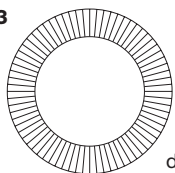

Materiale

9950: specchio e PMMA trasparente o colorato in massa per la cornice.
9951: specchio e PMMA metallizzato per la cornice.

diametro Ø	profondità	peso unitario kg.	prezzo unitario €
---------------	------------	-------------------------	-------------------------

78	4	4,900	281,00 230,33
----	---	-------	-------------------------

78	4	4,900	744,00 609,84
----	---	-------	-------------------------

imballo	quantità	peso kg.	volume m ³	dimensione
9950/9951	1	5,870	0,081	87X85X11

	classe di isolamento	montaggio diretto	grado di protezione	tensione volt	attacco potenza max	peso unitario kg.	prezzo unitario €
9953			IP 44	220-240	16,5W Led	5,070	415,00 340,16

diametro Ø

9953	78			
imballo	quantità	peso kg.	volume m ³	dimensione
9953	1	6,370	0,081	87X85X11