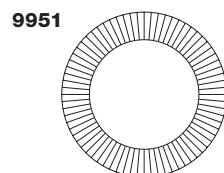

Materiale

9950: specchio e PMMA trasparente o colorato in massa per la cornice.
9951: specchio e PMMA metallizzato per la cornice.

diametro Ø	profondità	peso unitario kg.	prezzo unitario €
---------------	------------	-------------------------	-------------------------

78	4	4,900	281,00 230,33
----	---	-------	-------------------------

78	4	4,900	744,00 609,84
----	---	-------	-------------------------

imballo	quantità	peso kg.	volume m ³	dimensione
9950/9951	1	5,870	0,081	87X85X11

	classe di isolamento	montaggio diretto	grado di protezione	tensione volt	attacco potenza max	peso unitario kg.	prezzo unitario €
9953			IP 44	220-240	16,5W Led	5,070	415,00 340,16

diametro Ø

9953	78			
imballo	quantità	peso kg.	volume m ³	dimensione
9953	1	6,370	0,081	87X85X11